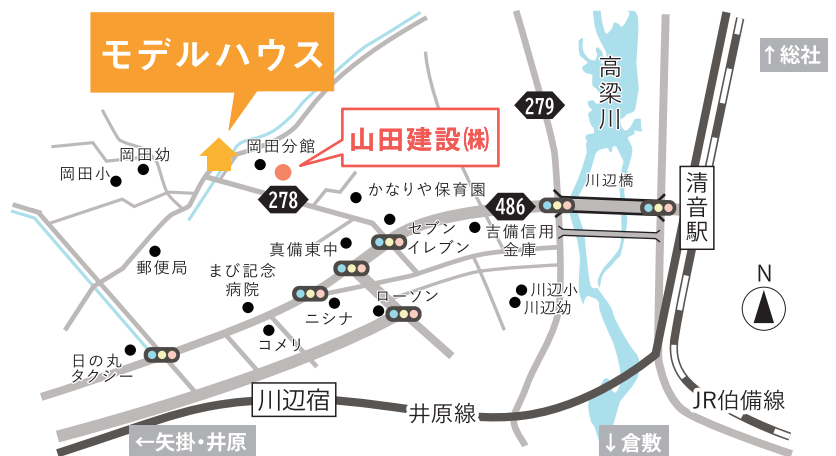

一級建築士事務所 建設業許可 岡山県知事(般-1)第14065号
山田建設株式会社・不動産 宅建業許可 岡山県知事(5)第4537号

☎086-698-2321
mail:yamadacc@abeam.ocn.ne.jp
〒710-1311 岡山県倉敷市真備町岡田263番地1

定休日:土曜隔週/日曜/祝日
(詳しくはHPをご覧ください)

山田建設 倉敷 検索