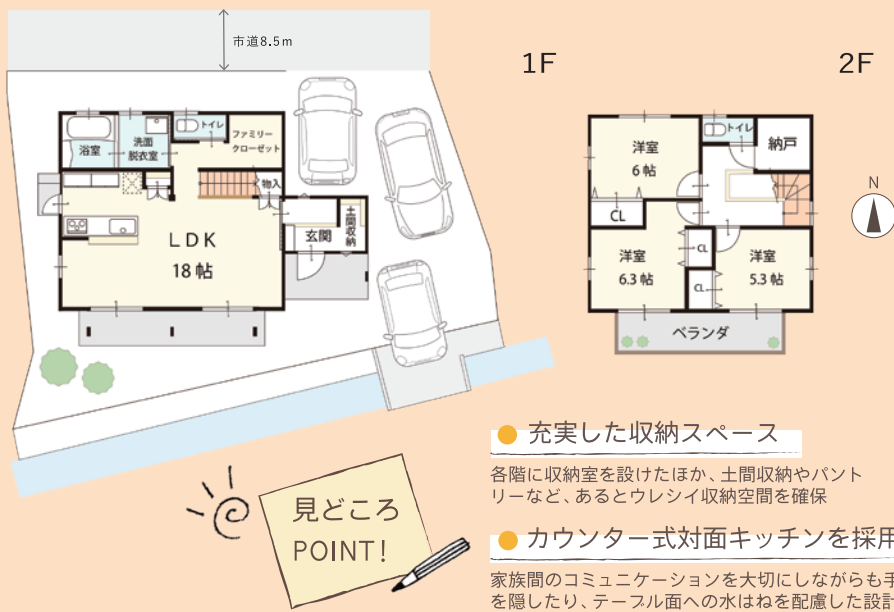

販売価格 **2,380** 万円 (税込)

月々のお支払いプラン例
53,254円

※借入額:2,000万円
※返済機関:35年
※3年変動金利:0.65%
※適用期間:2021年3月現在
■別途諸費用が必要となります。
■融資条件・金利・諸費用等は異なりますので詳しくは係員にお尋ねください。
※上記は吉備信用金庫でのローンシミュレーションです。

見どころ POINT!

- 充実した収納スペース
  各階に収納室を設けたほか、土間収納やパントリーなど、あるとウレシイ収納空間を確保
- カウンター式対面キッチンを採用
  家族間のコミュニケーションを大切にしながらも手元を隠したり、テーブル面への水はねを配慮した設計

360°バーチャル見学公開中!

お家で楽々バーチャル見学!

いつでもどこでもスマホやタブレットでモデルハウスの実際の内装の様子をご覧ください。

▼スマホやタブレットで読み込んでみてください!

物件概要
敷地面積:150.80㎡(45.61坪) 1F:51.34㎡(15.53坪)
延床面積:97.71㎡(29.55坪) 2F:46.37㎡(14.02坪)
《所在地》倉敷市真備町岡田297-5 《建ぺい率》60%《容積率》200%
《駐車場》3台可能 《負担金》別途区画負担金50万円(税別)要
《間取り》3LDK+2S 《別荘年間橋使用料有》
《学校》岡田小学校・真備東中学校 ●第1種住宅地域

標準設備

IH・食洗器 ユニットバス トイレ(1F、2F) エコキュート 全室LED照明 ペアガラス

モデルハウスご成約のお客様に限り
4人掛けダイニングテーブルをプレゼント!

見学だけでも大歓迎! どうぞお気軽にお問い合わせください。

新型コロナウイルス感染対策のお願い

- ・来場の際はマスクの着用をお願い致します。
- ・当日気分が悪くなられたり発熱などの症状が見受けられた場合は中止とさせていただきます。予めご了承ください。

ご予約はこちらから▼